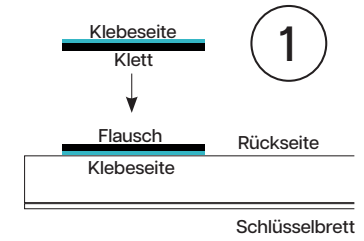

SCHLÜSSELBRETT
emergency

MONTAGEANLEITUNG

DESIGN PLEASE
Dattenfelder Straße 20
D-51109 Köln
Germany

www.designplease.de

DESIGN
PLEASE 

DESIGN
PLEASE 

MONTAGE HAKEN

Schrauben leicht festziehen

Haken festhalten

MONTAGE MIT KLETT/FLAUSCH

MONTAGE MIT SCHRAUBEN

2x

2x