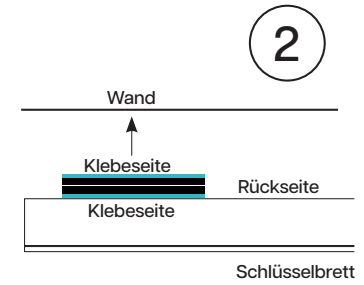

SCHLÜSSELBRETT
emergency

MONTAGEANLEITUNG

DESIGN PLEASE
Dattenfelder Straße 20
D-51109 Köln
Germany

www.designplease.de

DESIGN
PLEASE 

DESIGN
PLEASE 

MONTAGE HAKEN

Schrauben leicht festziehen

Haken festhalten

MONTAGE MIT KLETT/FLAUSCH

MONTAGE MIT SCHRAUBEN

2x

2x